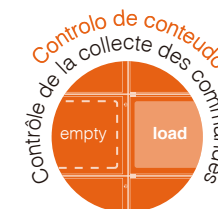

**Températures de conservation** pour produits réfrigérés, surgelés, chauds et sèches.

**Modelos pass-through** que facilitam as operações de carga.

**Modèle Pass-Through** qui facilite les opérations de chargement.

**Módulo XL** de maior capacidade para artigos volumosos.

**Module XL** de plus grande capacité pour les plus gros produits.

**Oportunidade de comunicação** do seu negócio / marca.  
**Opportunités de marque.**

**Fechadura eletrónica/manual** com destravamento automático, indicador LED de abertura e chave para desbloqueio manual.

**Serrure électromécanique** à ouverture automatique, indicateur LED et clé pour ouverture manuel.

**Fácil de destrancar**, simples e intuitivo, escolha entre as diferentes opções de tecnologia de abertura.

**Facile ouvrir**, simple et intuitif, choisissez parmi différentes options de technologie d'ouverture.